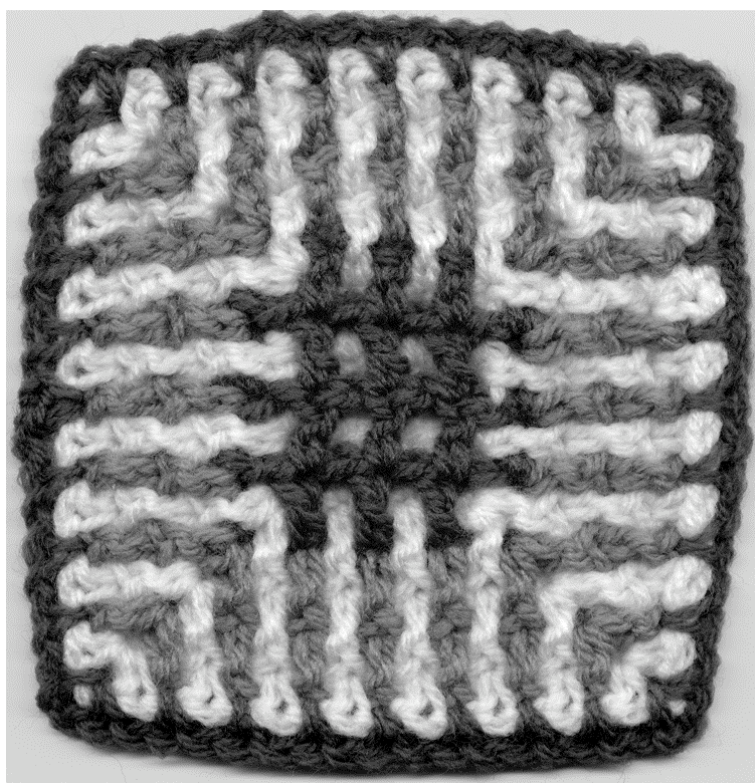

Double Granny Square

... the reverse

acorn crochet

Barbara Mann – 020-8599 3130